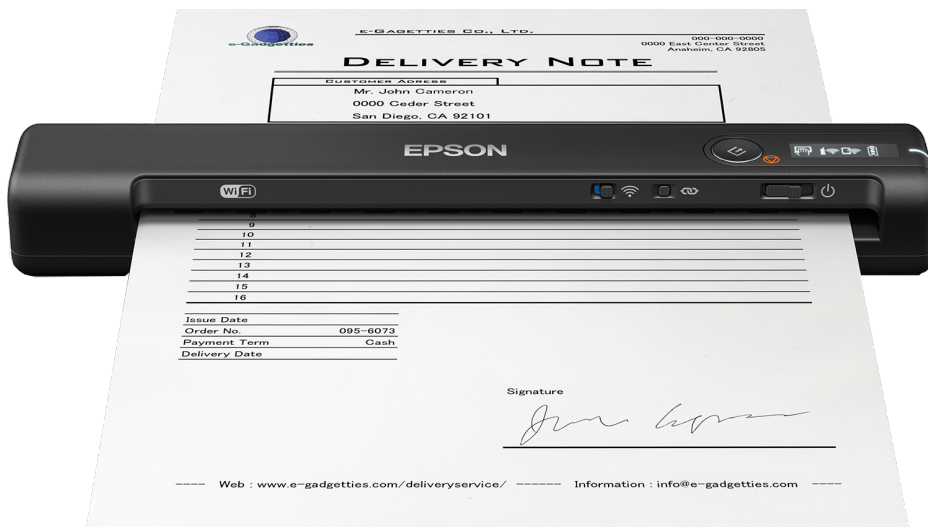

# WorkForce ES-60W

## KARTA PRODUKTU

Łatwo i z dowolnego miejsca skanuj dokumenty do plików PDF z możliwością przeszukiwania za pomocą najmniejszego skanera przenośnego firmy Epson z łącznością Wi-Fi i zasilaniem z akumulatora.

Model ES-60W dzięki swoim niewielkim wymiarom jest prosty w obsłudze, konfiguracji i transporcie. Można z niego korzystać bez podłączania go do źródła zasilania, co sprawia, że gdy jest potrzebny, organizacja pracy odbywa się bez wysiłku. Wykrywa, czy jest w trybie bezprzewodowym czy USB — interwencja użytkownika nie jest potrzebna. Idealnie nadaje się do środowisk o ograniczonej przestrzeni, gdzie potrzebne jest tylko jedno rozwiązanie do skanowania. Z łatwością łączy się ze smartfonem, tabletem czy laptopem.

### Skanuj z dowolnego miejsca

Model ES-60W ma wbudowaną łączność Wi-Fi, akumulator oraz panel LCD, dzięki czemu zapewnia pełną mobilność i możliwość skanowania w dowolnym miejscu w prędkości 4 sekundy na stronę. Po pełnym naładowaniu urządzenie może zeskanować 300 stron bez potrzeby podłączenia do źródła zasilania.